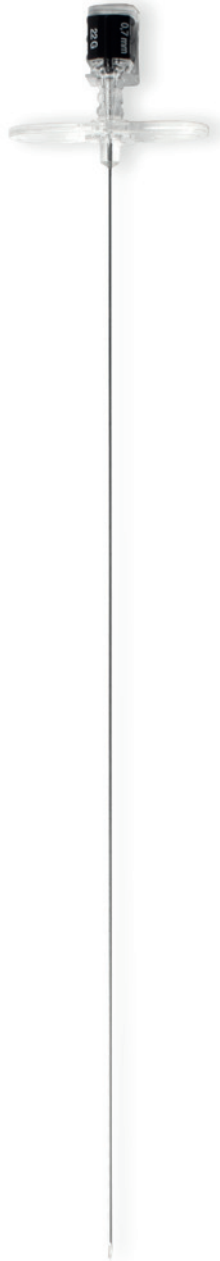

Weitere Produkte  
auf Anfrage!

**Punktionskanüle Chiba Nadel**  
Zur Weichteil-Anästhesie

REF	Länge
RN-632220	20 cm